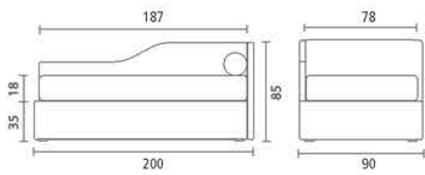

04

R I V E S T I T O I N T E S S U T O A T U A S C E L T A

Twils
NATURALMENTE

I NUMERI DEL NUMERO UNO

Maya

MAYA, IL LETTO IMBOTTITO TRASFORMABILE ED ESTRAIBILE NUMERO UNO IN ITALIA. UNA QUALITÀ COSTRUTTIVA FRUTTO DI VENT'ANNI DI ESPERIENZA NEL TESSILE. IN QUESTA PROMOZIONE È DISPONIBILE IN SEI MODELLI, PER SODDISFARE TUTTE LE ESIGENZE DEL VIVERE CONTEMPORANEO.

06

PROGETTATO E PRODOTTO  IN ITALIA

PER MATERASSO 80X190

PER MATERASSO 90X190

PER MATERASSO 90X200

VERSIONE 1
LETTO + BOX LATERALE
+ MATERASSO ORTOPEDICO

VERSIONE 2
LETTO + COPPIA CASSETTI ESTRAIBILI
+ MATERASSO ORTOPEDICO