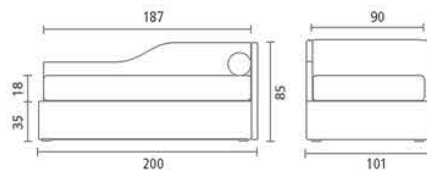

04

R I V E S T I T O I N T E S S U T O A T U A S C E L T A

Twils
NATURALMENTE

I NUMERI DEL NUMERO UNO

Maya

MAYA, IL LETTO IMBOTTITO TRASFORMABILE ED ESTRAIBILE NUMERO UNO IN ITALIA. UNA QUALITÀ COSTRUTTIVA FRUTTO DI VENT'ANNI DI ESPERIENZA NEL TESSILE. IN QUESTA PROMOZIONE È DISPONIBILE IN SEI MODELLI, PER SODDISFARE TUTTE LE ESIGENZE DEL VIVERE CONTEMPORANEO.

06

PROGETTATO E PRODOTTO  IN ITALIA

PER MATERASSO 80X190

PER MATERASSO 90X190

PER MATERASSO 90X200

VERSIONE 1
LETTO + BOX LATERALE
+ MATERASSO ORTOPEDICO

VERSIONE 2
LETTO + COPPIA CASSETTI ESTRAIBILI
+ MATERASSO ORTOPEDICO