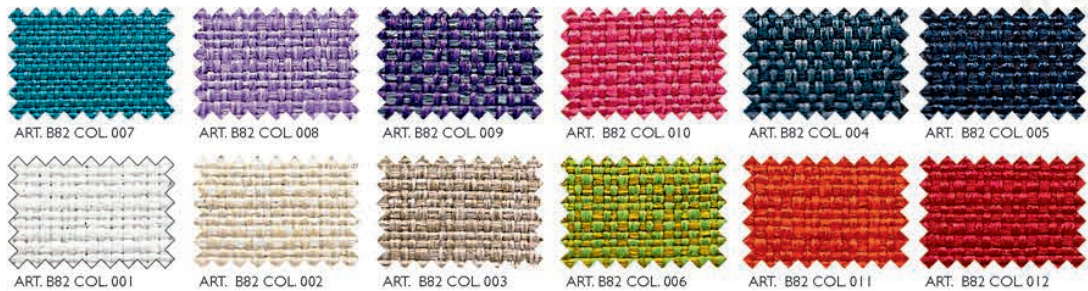

SIMILPELLE ANALLERGICA

TESSUTI E COLORI

PROMOZIONE "SUONA BENE!": SCEGLI IL RIVESTIMENTO PER IL TUO LETTO SINGOLO TRASFORMABILE "MAYA" TRA QUESTA GAMMA DI TESSUTI/COLORI SELEZIONATI.

TESSUTO "ELEGANCE" ANTIMACCHIA E ANTIODORE