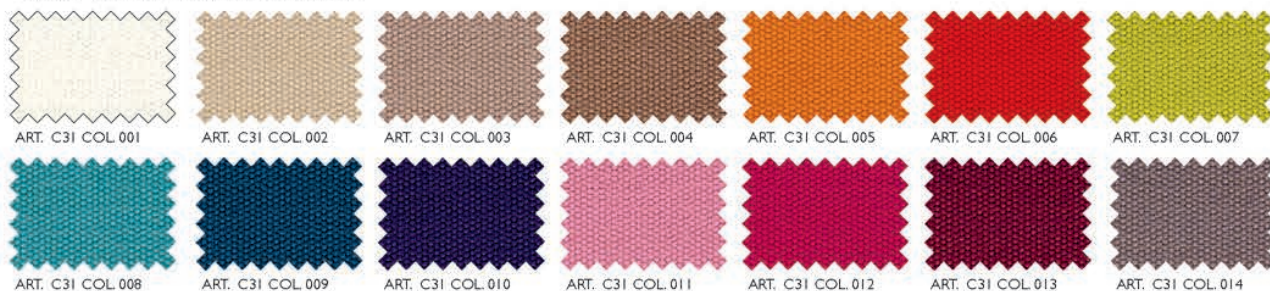

SIMILPELLE ANALLERGICA

TESSUTI E COLORI

PROMOZIONE "SUONA BENE!": SCEGLI IL RIVESTIMENTO PER IL TUO LETTO SINGOLO TRASFORMABILE "MAYA" TRA QUESTA GAMMA DI TESSUTI/COLORI SELEZIONATI.

TESSUTO "ELEGANCE" ANTIMACCHIA E ANTIODORE