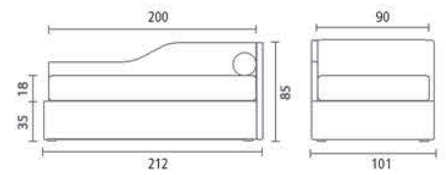

04

R I V E S T I T O I N T E S S U T O A T U A S C E L T A

Twils
NATURALMENTE

I NUMERI DEL NUMERO UNO

Maya

MAYA, IL LETTO IMBOTTITO TRASFORMABILE ED ESTRAIBILE NUMERO UNO IN ITALIA. UNA QUALITÀ COSTRUTTIVA FRUTTO DI VENT'ANNI DI ESPERIENZA NEL TESSILE. IN QUESTA PROMOZIONE È DISPONIBILE IN SEI MODELLI, PER SODDISFARE TUTTE LE ESIGENZE DEL VIVERE CONTEMPORANEO.

06

PROGETTATO E PRODOTTO  IN ITALIA

PER MATERASSO 80X190

PER MATERASSO 90X190

PER MATERASSO 90X200

VERSIONE 1
LETTO + BOX LATERALE
+ MATERASSO ORTOPEDICO

VERSIONE 2
LETTO + COPPIA CASSETTI ESTRAIBILI
+ MATERASSO ORTOPEDICO